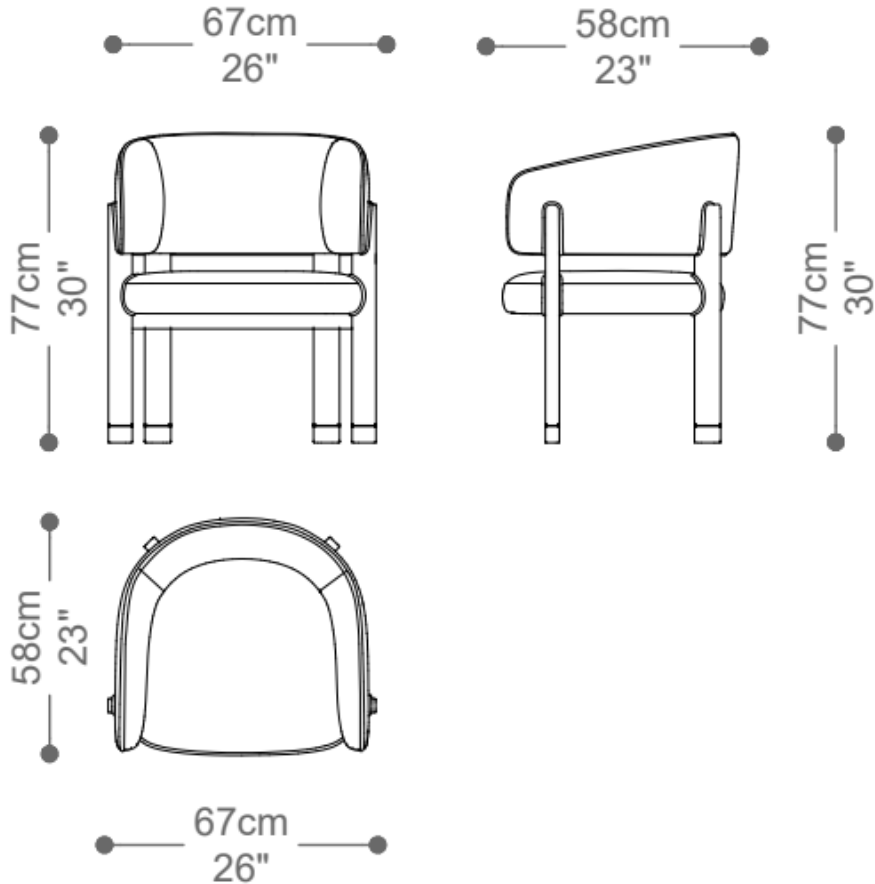

**BRETON**

CADEIRA  
**KALI**

CADEIRA  
**KALI**

**BRETON**

Cadeira

CADEIRA  
**KALI**

**BRETON**

## Diferenciais:

- Podem ser escolhidos revestimentos distintos para assento e encosto.

CADEIRA  
**KALI**

**BRETON**

 Cadeira estofada. Estrutura em madeira maciça. Medidas especiais não disponíveis.

Medidas podem apresentar leves variações. Nos reservamos o direito de efetuar essas alterações sem consulta prévia.